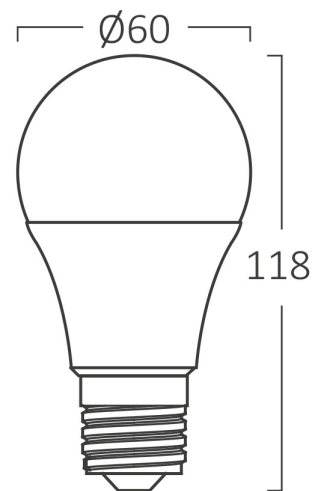

Braytron

TECHNICAL DATA SHEET

MODEL	BA13-01321
DESCRIPTION	BRY-ADVANCE-13W-E27-A60-4000K-LED BULB

BRAYTRON SRL

MUNICIPIUL BUCUREȘTI, SECTOR 6, BLD. IULIU MANIU, NR.616, CORP B, ET.1,BUCUREȘTI, Sector 6(RO)
info@braytron.com
www.braytron.com