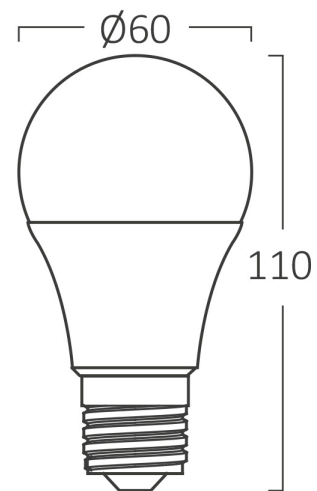

Braytron

TECHNICAL DATA SHEET

MODEL	BA13-01121
DESCRIPTION	BRY-ADVANCE-11W-E27-A60-4000K-LED BULB

BRAYTRON SRL

MUNICIPIUL BUCUREȘTI, SECTOR 6, BLD. IULIU MANIU, NR.616, CORP B, ET.1,BUCUREȘTI, Sector 6(RO)
info@braytron.com
www.braytron.com